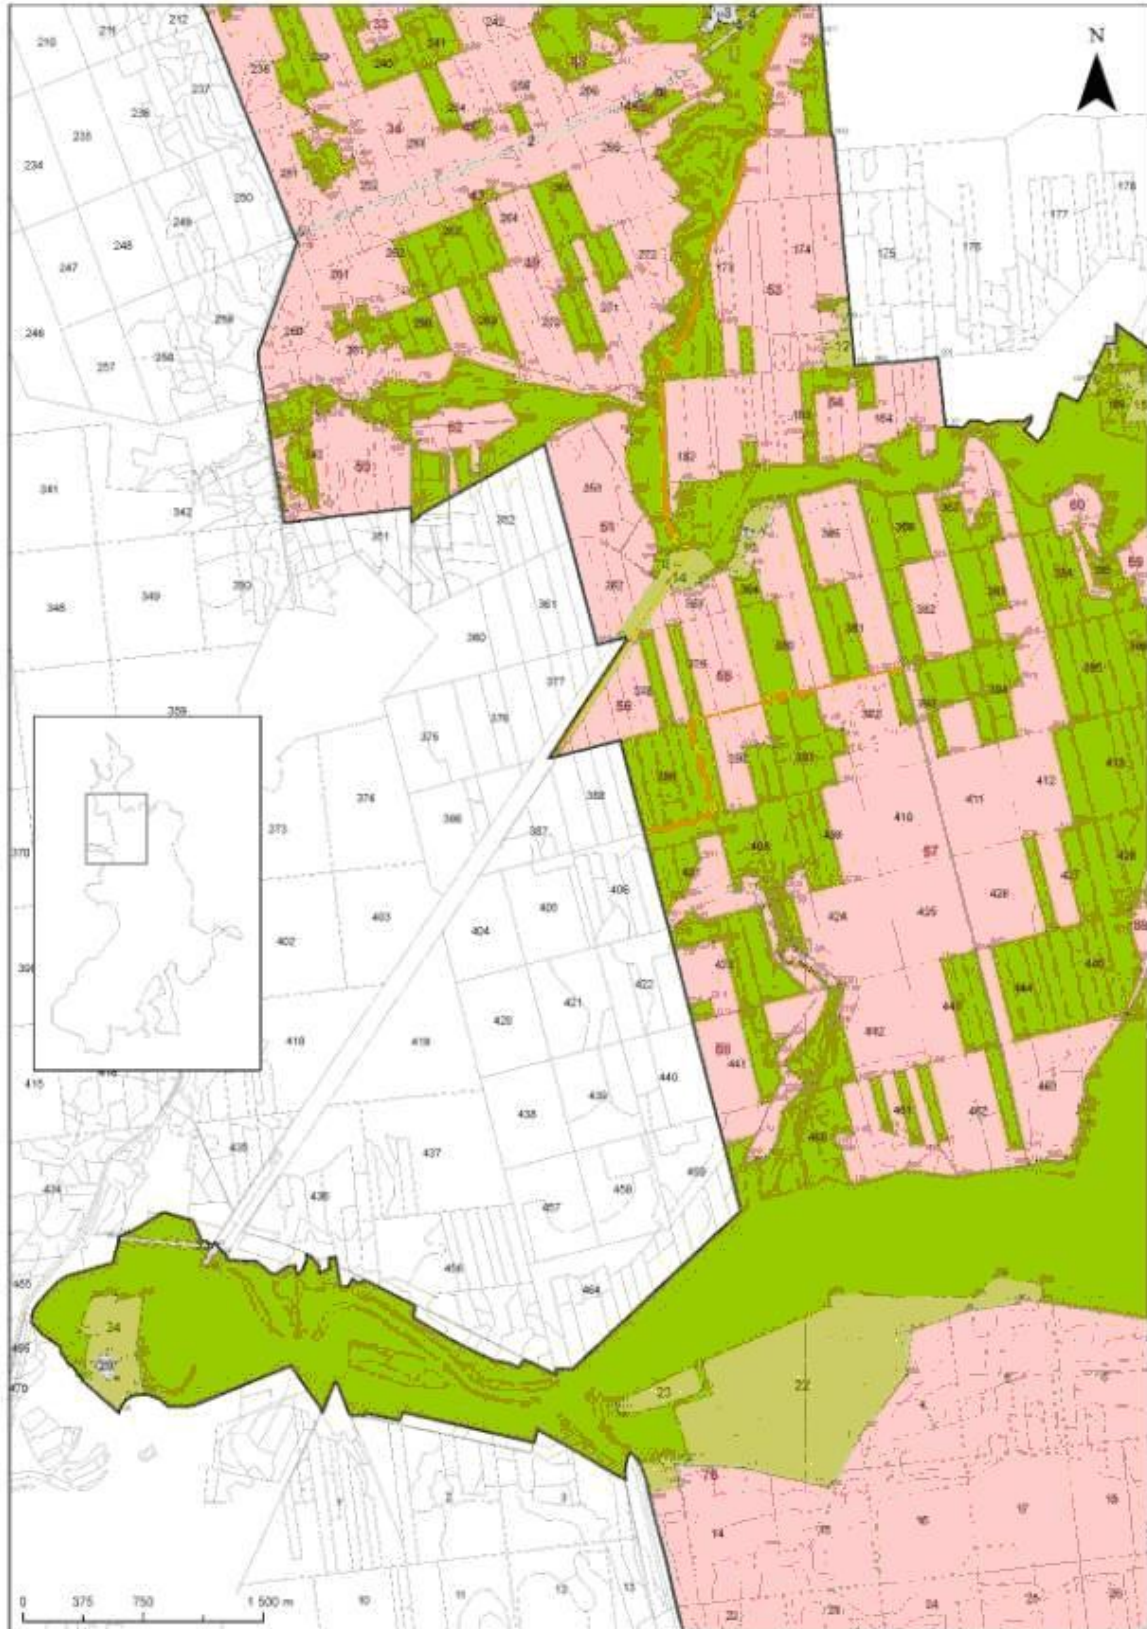

Ministru prezidents

I.Godmanis

Vides ministrs

R.Vējonis

Dabas lieguma "Lubāna mitrājs" funkcionālo zonu shēma

Vides ministrs

R.Vējonis

Dabas lieguma „Lubāna mitrājs” funkcionālo zonu robežu apraksts