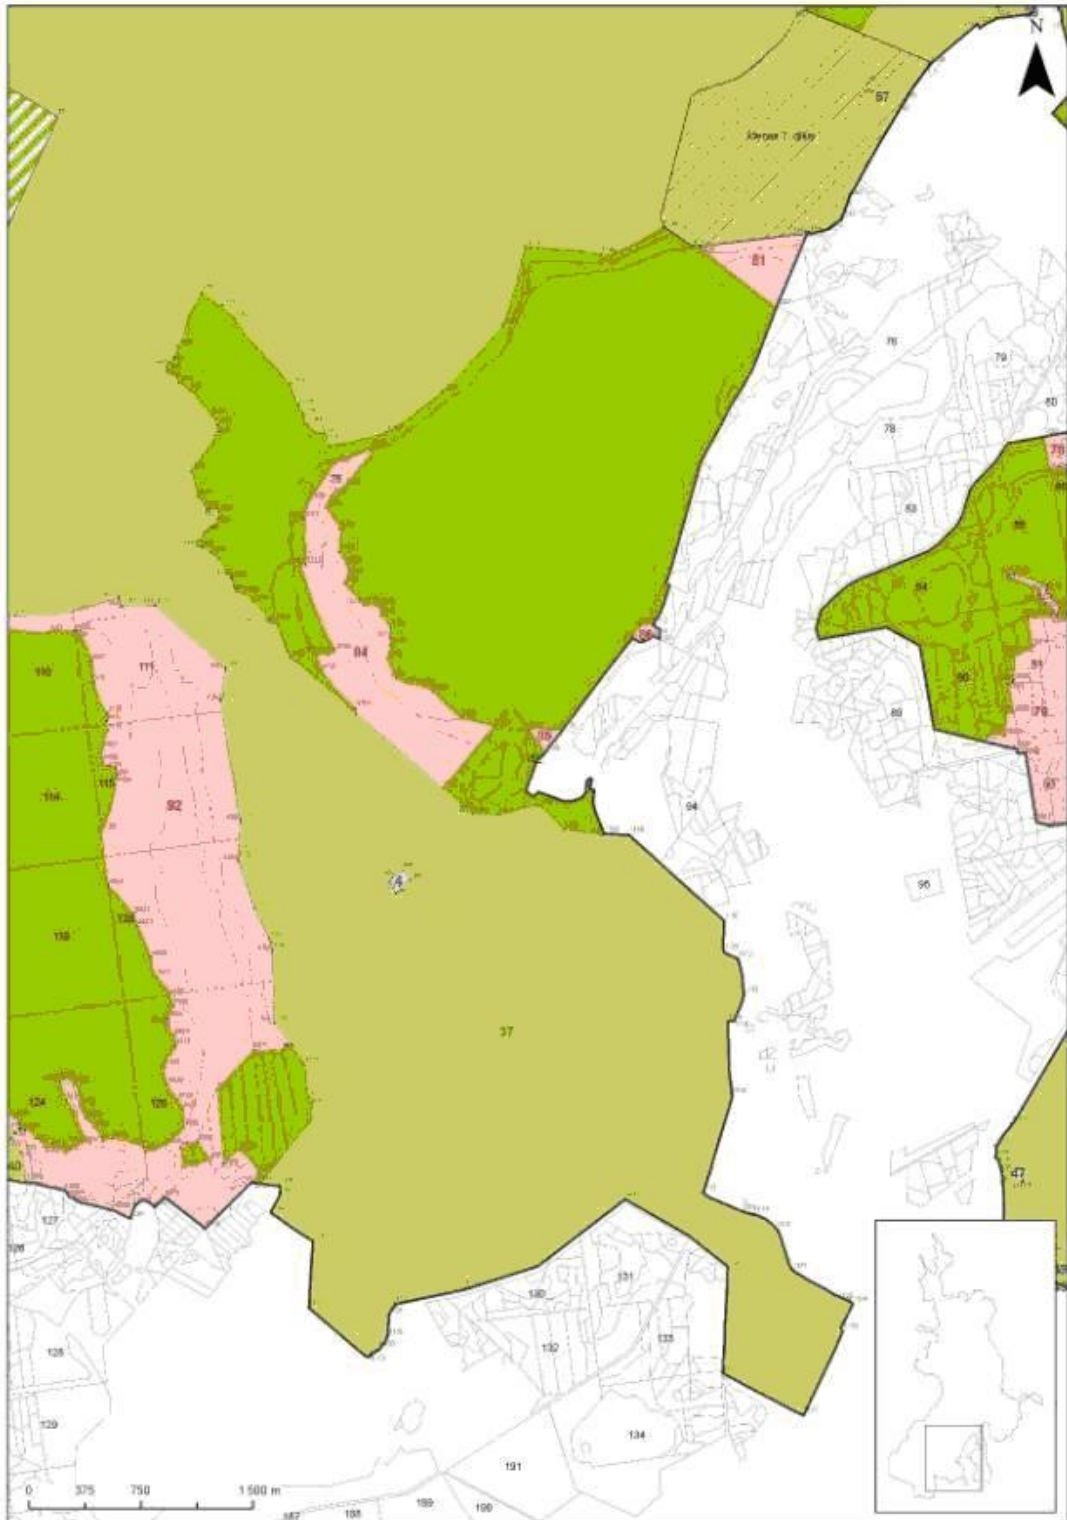

Ministru prezidents

I.Godmanis

Vides ministrs

R.Vējonis

Dabas lieguma "Lubāna mitrājs" funkcionālo zonu shēma

Vides ministrs

R.Vējonis

Dabas lieguma „Lubāna mitrājs” funkcionālo zonu robežu apraksts