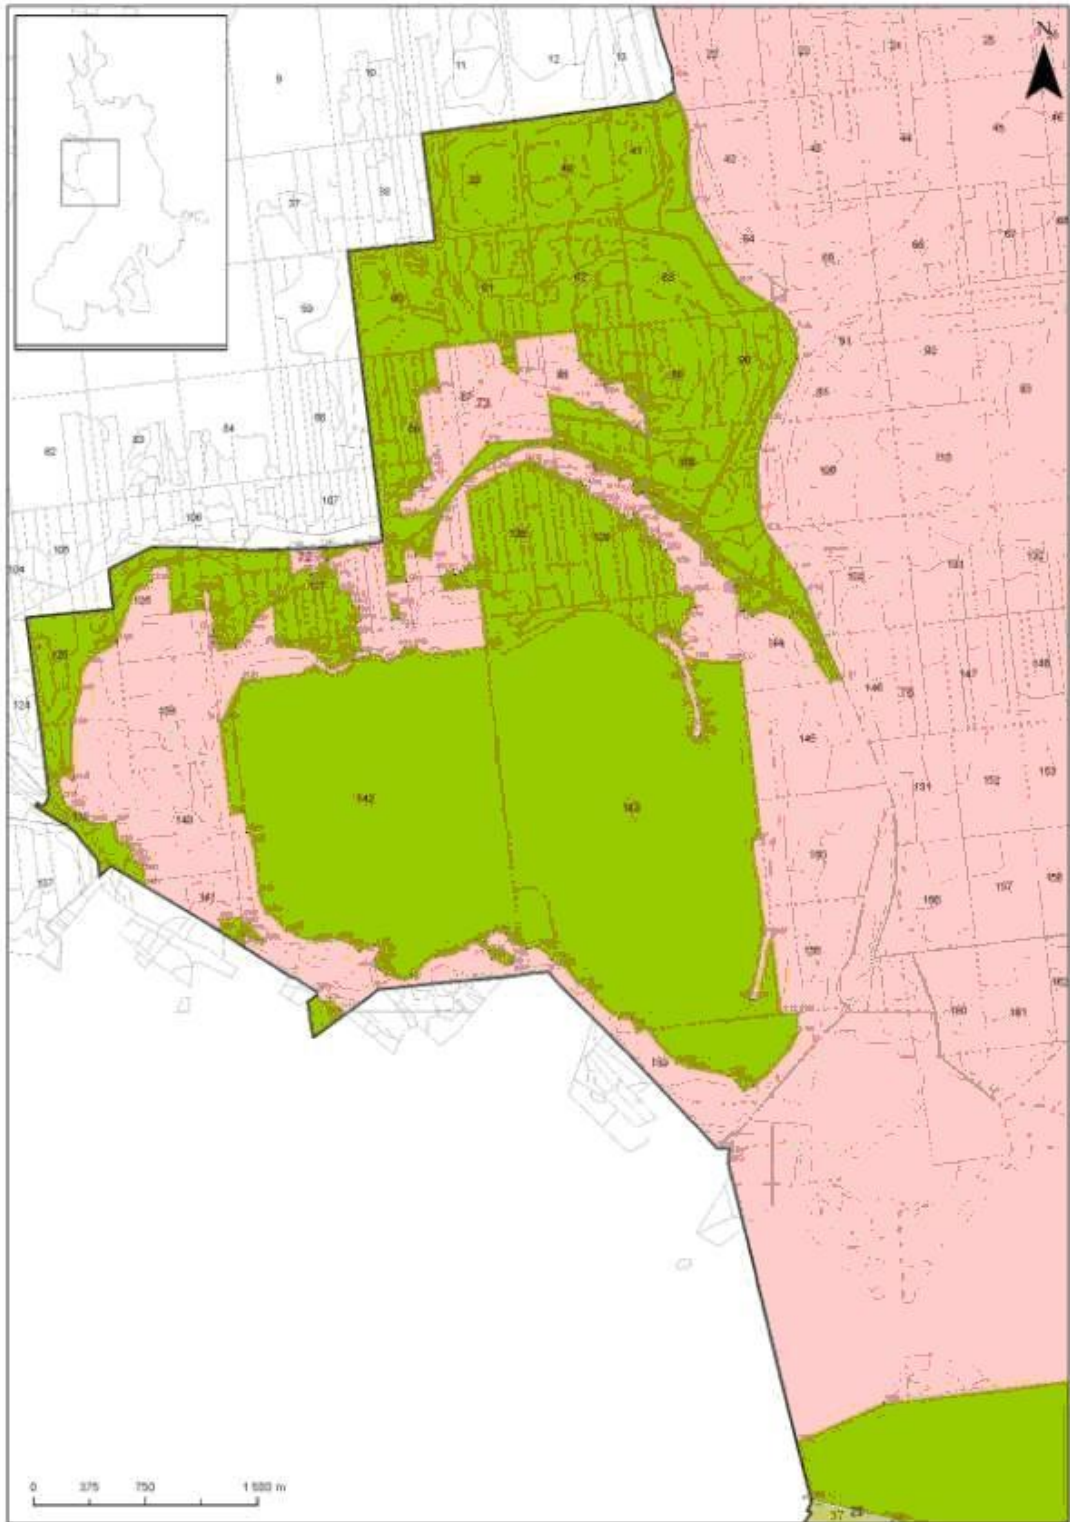

Ministru prezidents

I.Godmanis

Vides ministrs

R.Vējonis

Dabas lieguma "Lubāna mitrājs" funkcionālo zonu shēma

Vides ministrs

R.Vējonis

Dabas lieguma „Lubāna mitrājs” funkcionālo zonu robežu apraksts