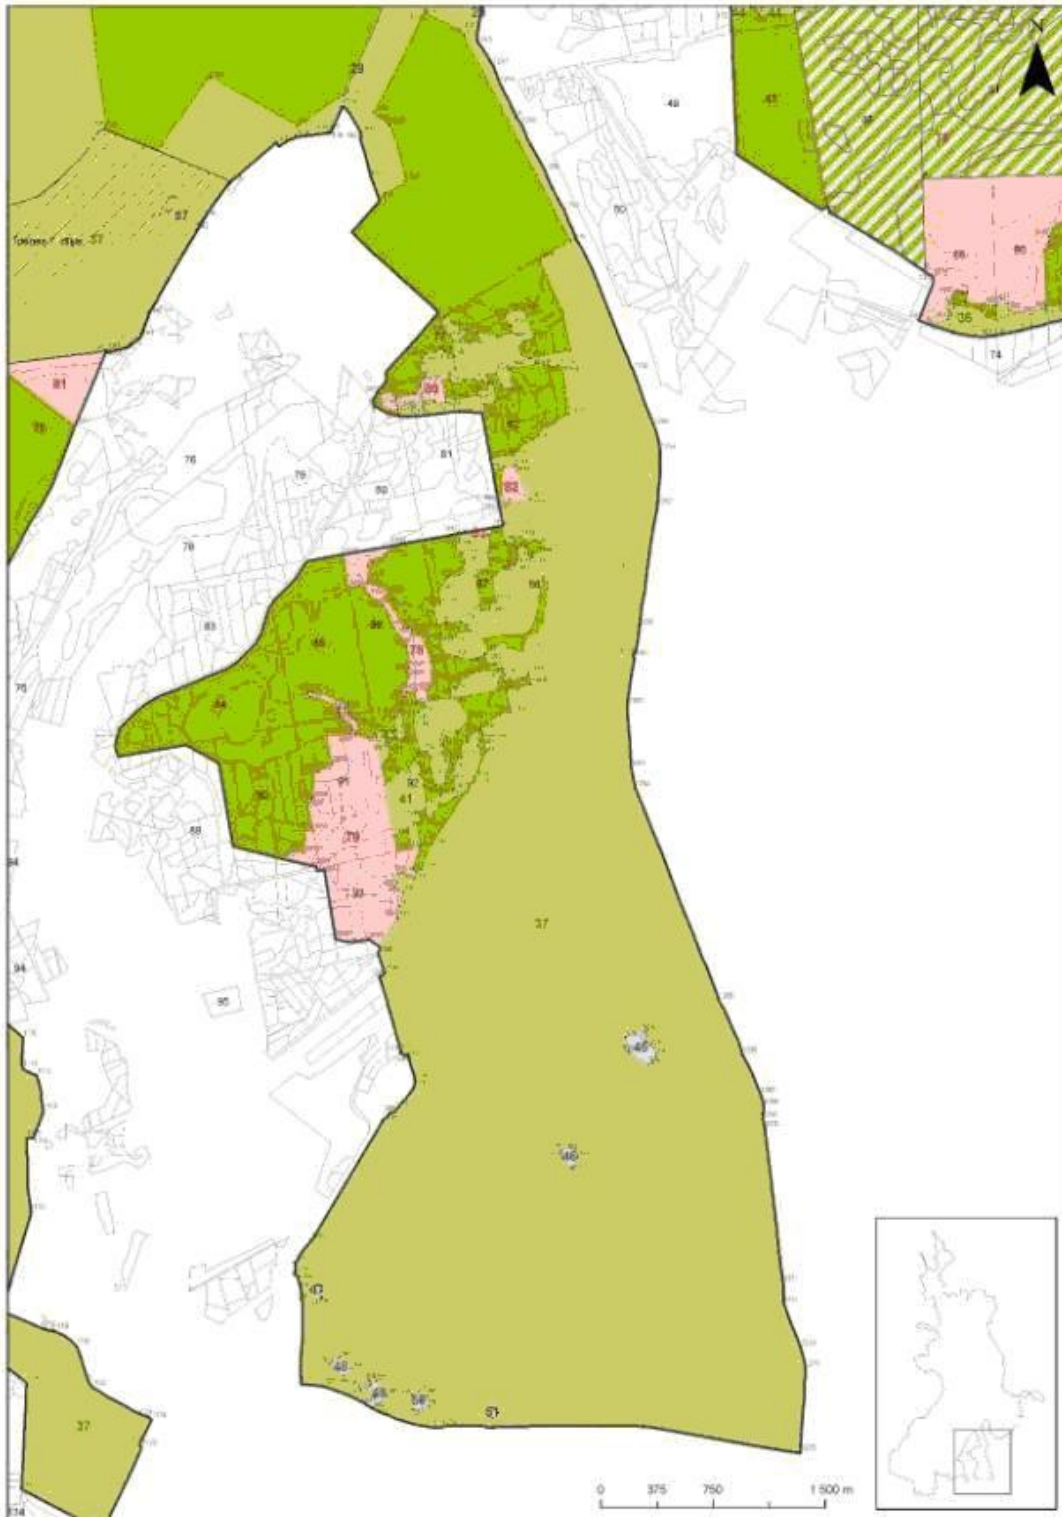

Ministru prezidents

I.Godmanis

Vides ministrs

R.Vējonis

Dabas lieguma "Lubāna mitrājs" funkcionālo zonu shēma

Vides ministrs

R.Vējonis

Dabas lieguma „Lubāna mitrājs” funkcionālo zonu robežu apraksts