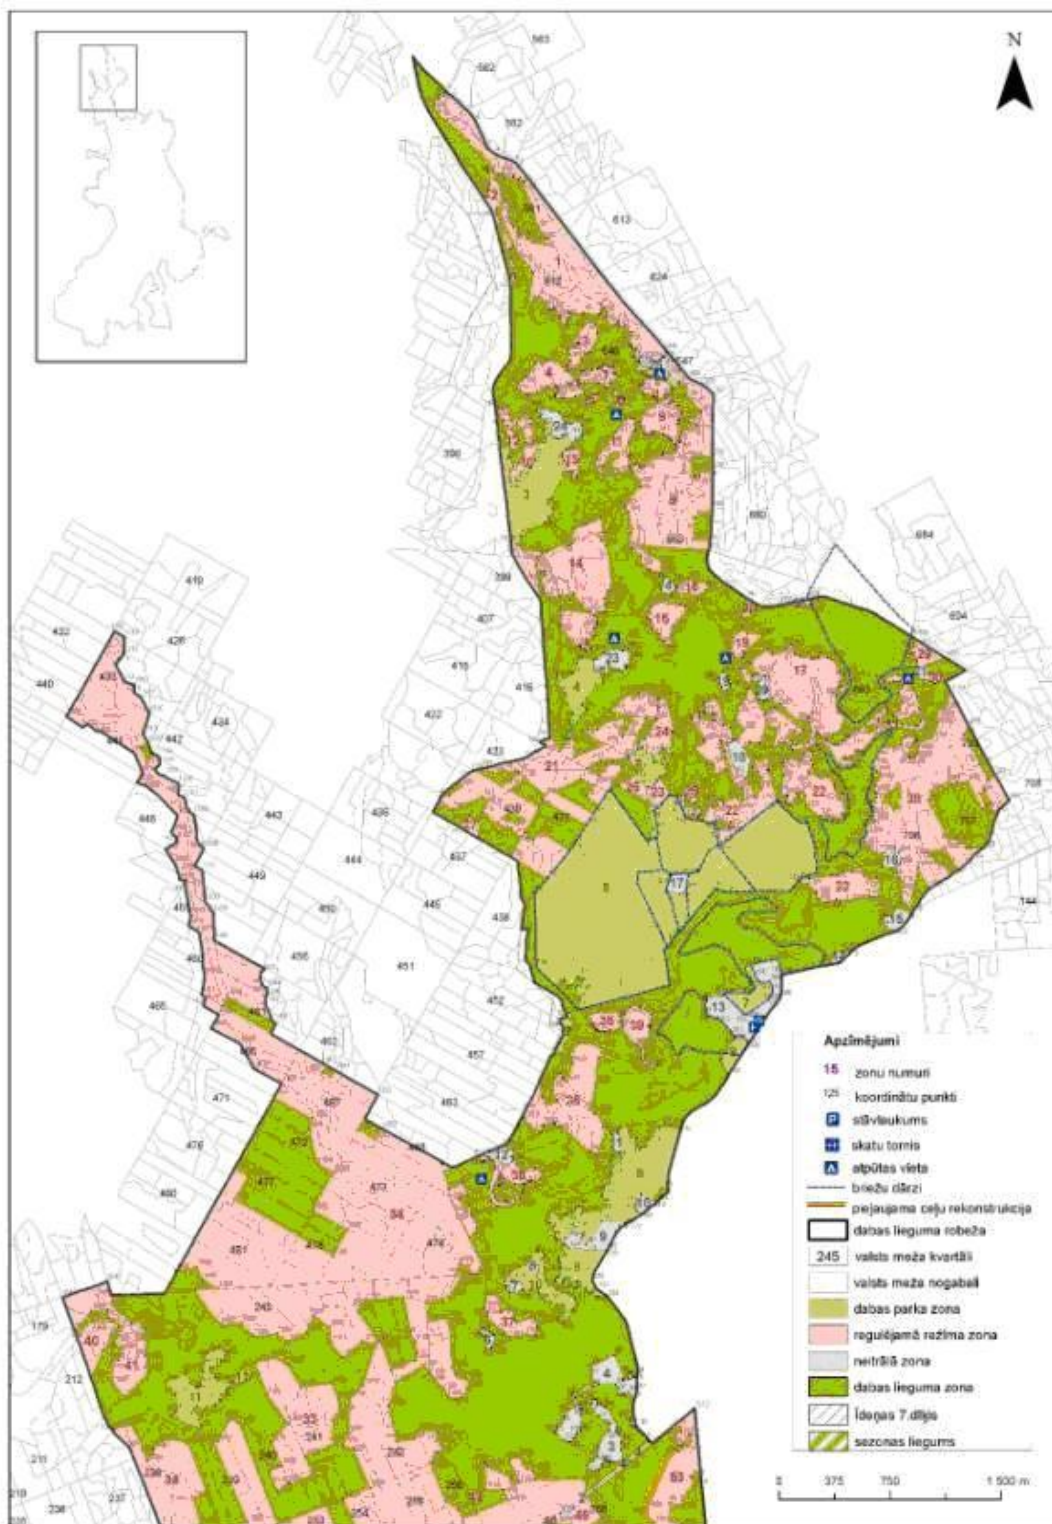

Ministru prezidents

I.Godmanis

Vides ministrs

R.Vējonis

Dabas lieguma "Lubāna mitrājs" funkcionālo zonu shēma

Vides ministrs

R.Vējonis

Dabas lieguma „Lubāna mitrājs” funkcionālo zonu robežu apraksts