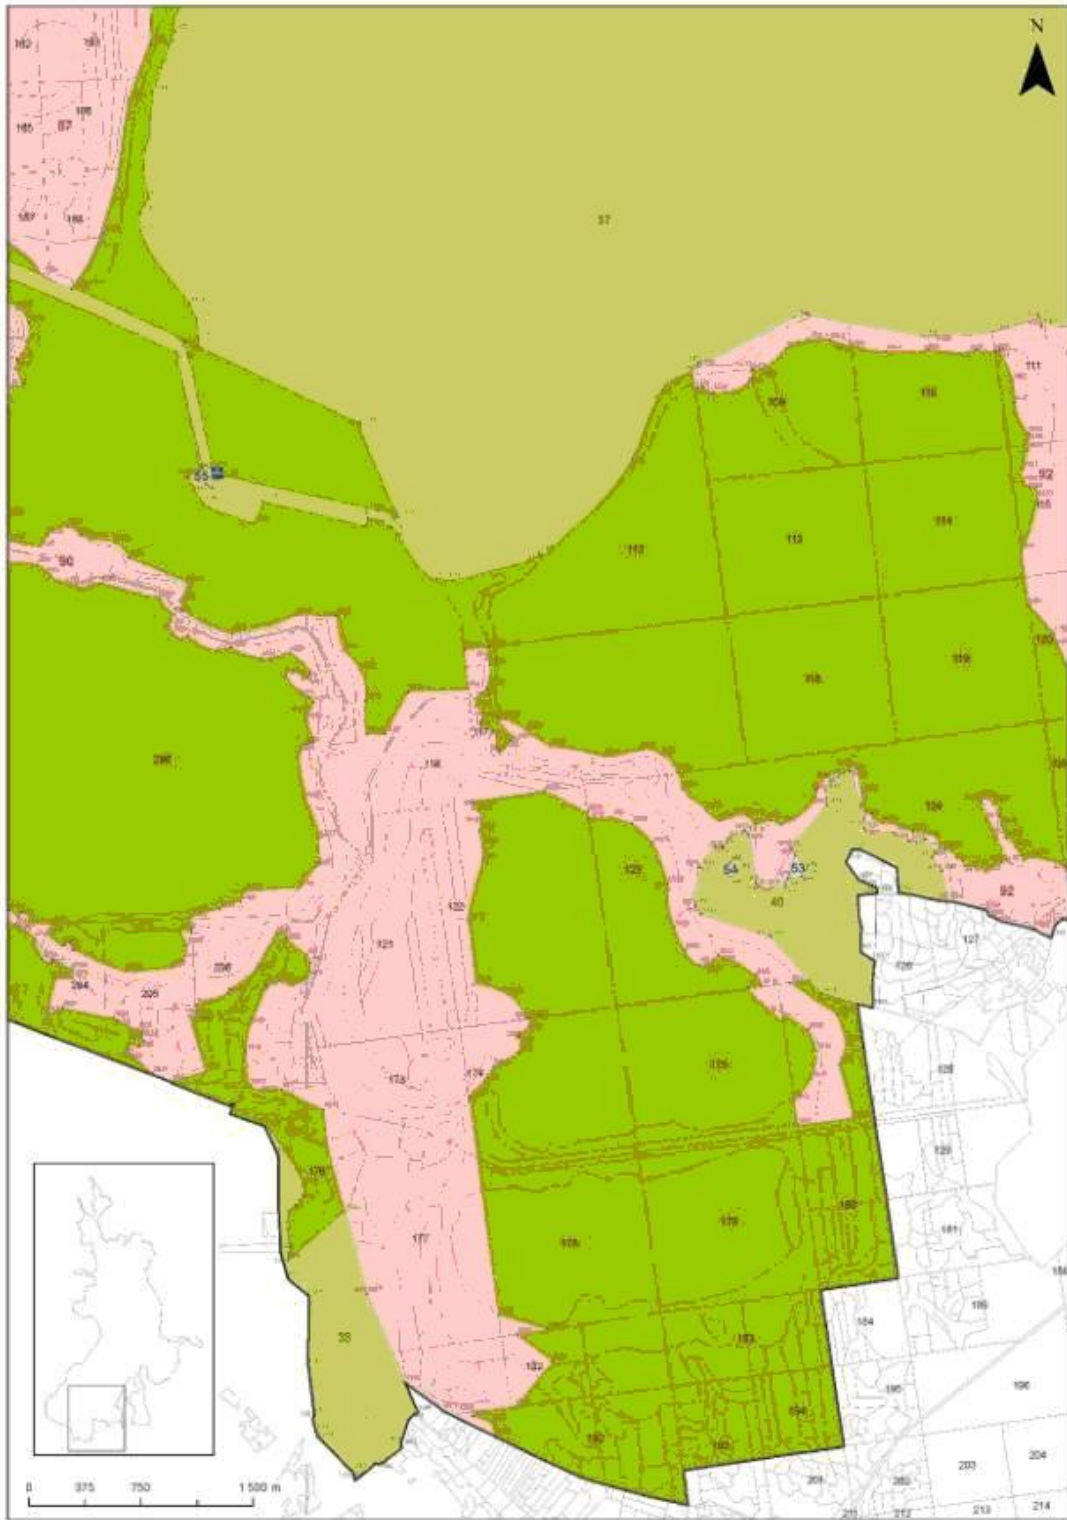

Ministru prezidents

I.Godmanis

Vides ministrs

R.Vējonis

Dabas lieguma "Lubāna mitrājs" funkcionālo zonu shēma

Vides ministrs

R.Vējonis

Dabas lieguma „Lubāna mitrājs” funkcionālo zonu robežu apraksts