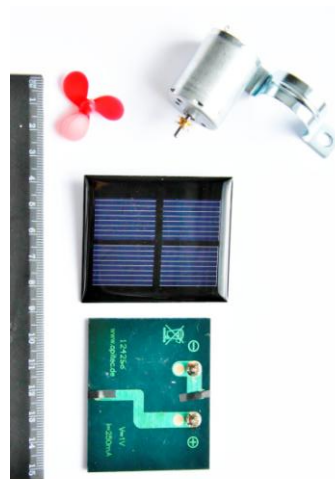

MODEĻU DIZAINS

- **OBLIGĀTI jāizmanto piešķirtās detaļas, kas nedrīkst būt izmainītas**
- Mašīnu izmēriem jābūt līdz **30 cm**
- Jāparedz virsma, uz kuras iespējams izvietot uzlīmi vismaz 4 x 7cm lielumā
- Papildus var izmantot citas detaļas un materiālus
- Modelītim jāspēj sasniegt ātrums 8m/1 min.
- Ja dizainā tiks izmantotas Gutta sulu iepakojumi vai Everest ūdens pudeles – papildus balvas