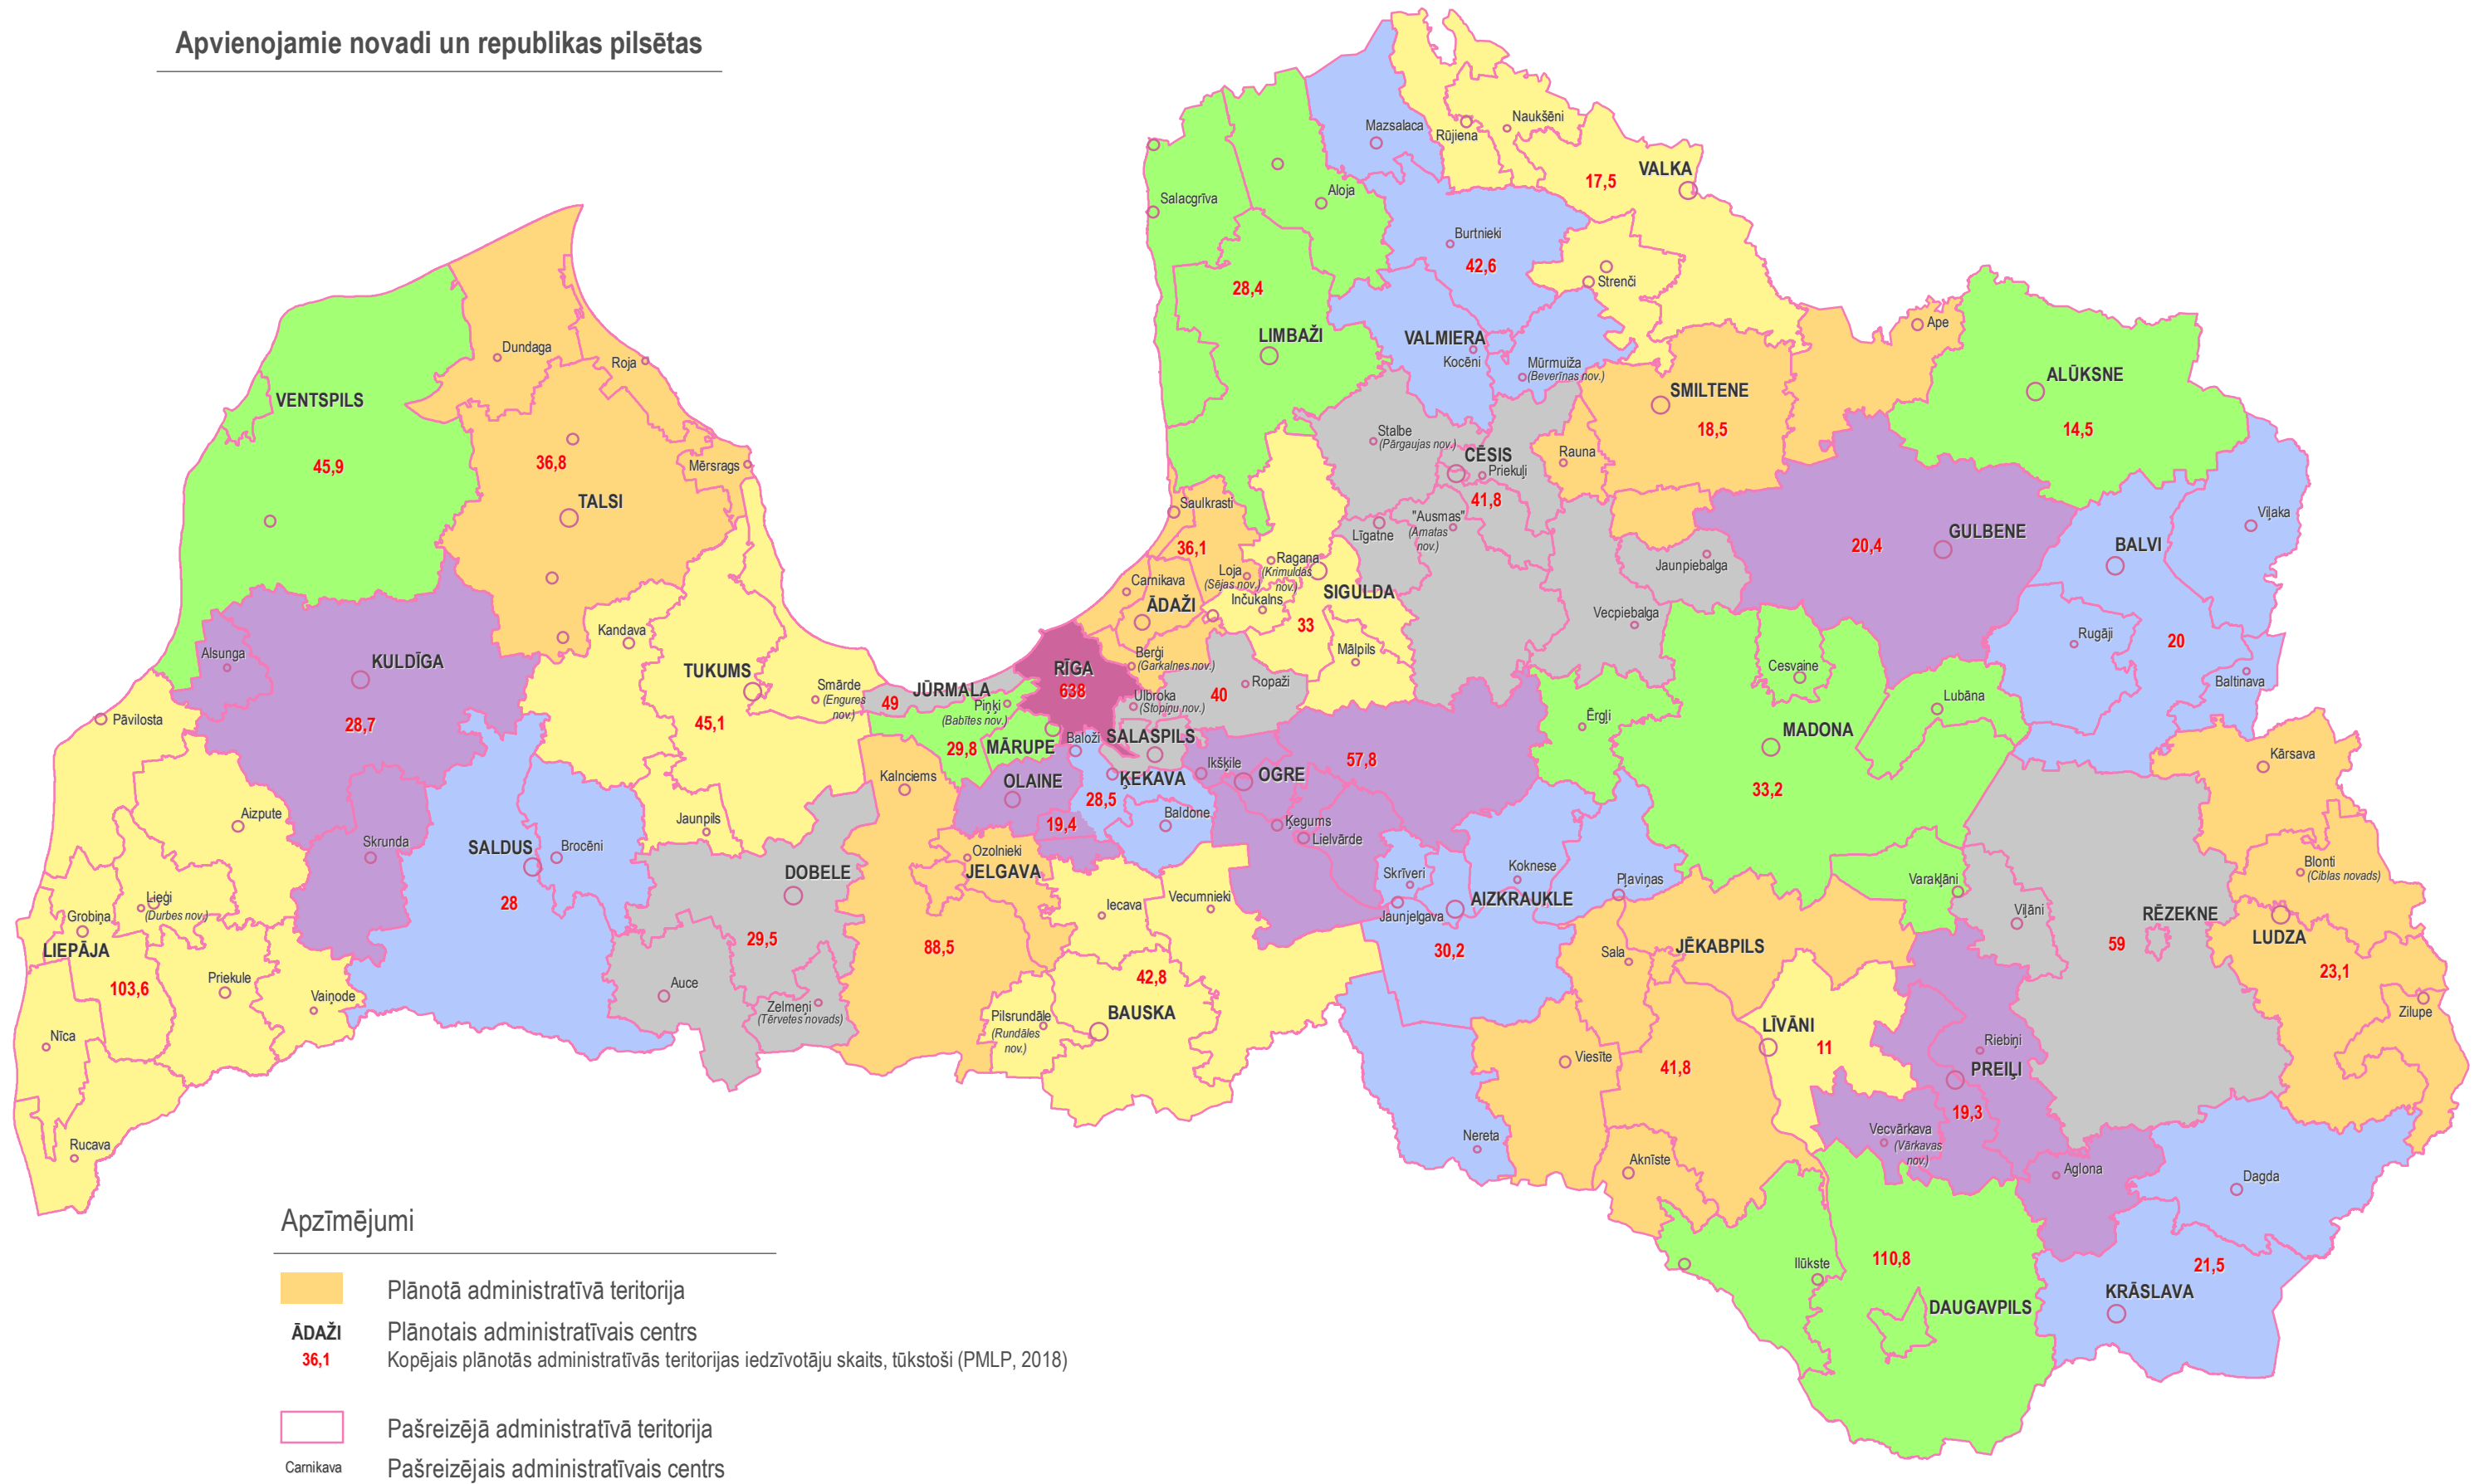

Apvienojamie novadi un republikas pilsētas

Apzīmējumi

- Plānotā administratīvā teritorija
- ĀDAŽI**
36,1 Plānotais administratīvais centrs
Kopējais plānotās administratīvās teritorijas iedzīvotāju skaits, tūkstoši (PMLP, 2018)
- Pašreizējā administratīvā teritorija
- Carnikava
Pašreizējais administratīvais centrs