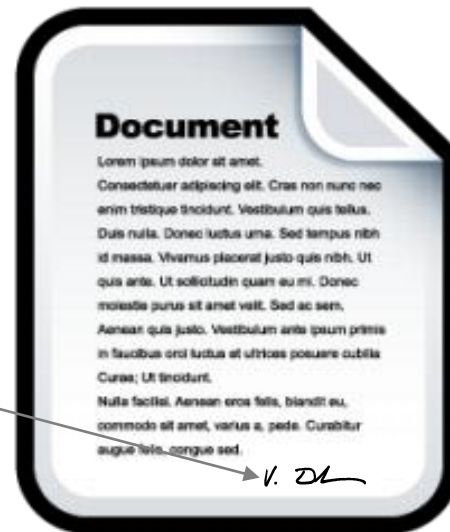

Kā eParakstīt eDokumentu?