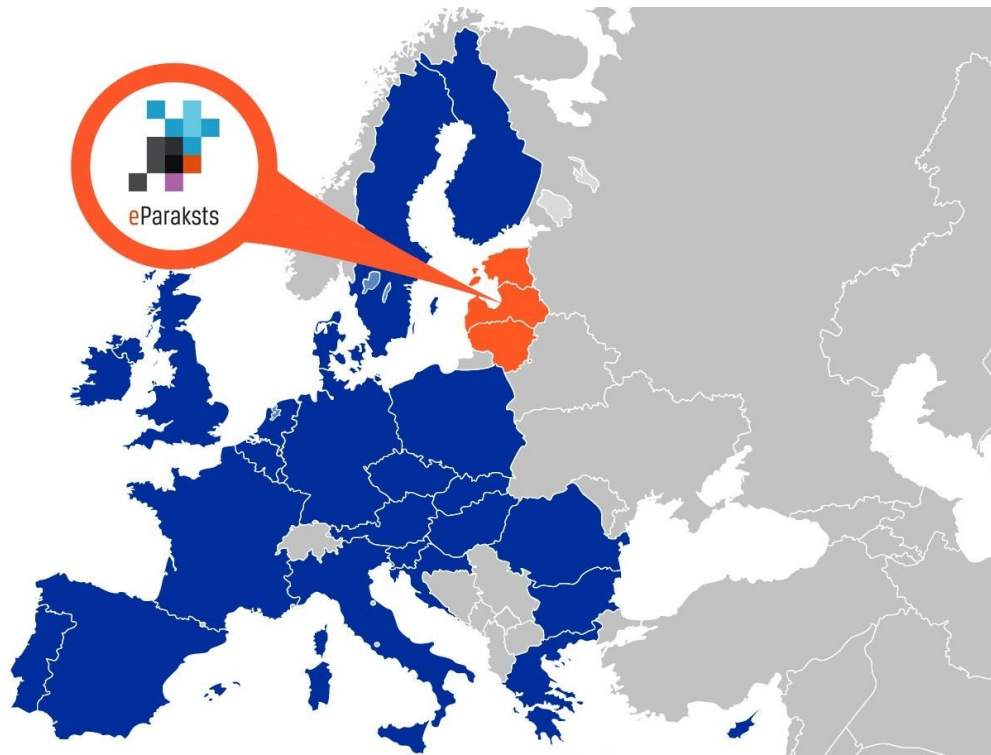

eDokumentu glabāšana

- reģistrēts
- klasificēts
- sistematizēts
- izvērtēts
- kontrolēts
- saglabāts
- pieejams

MĒS LEPOJAMIES

Laika Zīmogu lietojums pa gadiem

JAU 10 000 000. ePARAKSTS

Pārrobežu parakstīšana – pirmie Baltijā un Eiropā

INTERESANTI

ĒPARAKSTS ĀRPUS LATVIJAS

**VALSTS VISTUVĀK EKVATORAM,
NO KURAS VEIKTA ĒPARAKSTĪŠANA –**

JOHOR BAHRU (MALAIZIJA)

1°27'55" N 103°45'28" E

MWANZA (TANZĀNIJA)

2°31'00" S 32°53'59" E

FORTALEZA (BRAZĪLIJA)