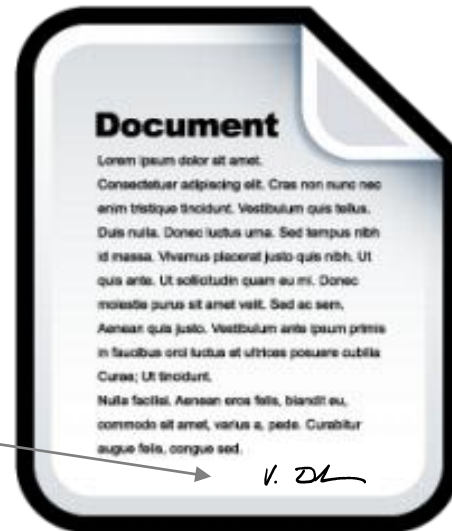

Kā parakstīt dokumentu?

V. DL