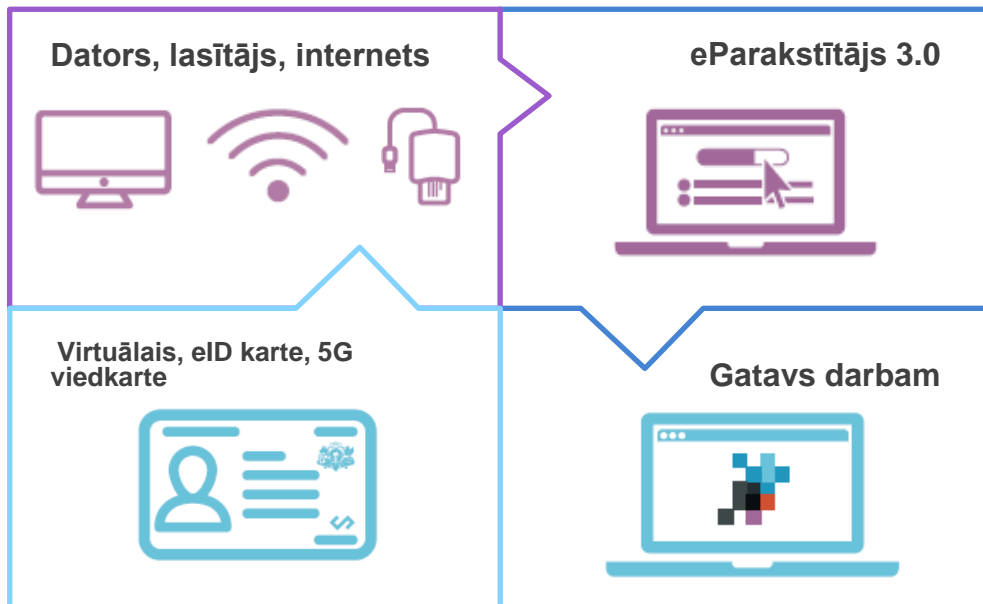

V. DL

Kā eParakstīt eDokumentu?

Kā parakstīt eDokumentu?

Datora sagatavošana darbam

- eParaksta nesējs: virtuālais eParaksts, eID, 5G viedkarte
- Dators (Windows, MacOS, Linux), interneta pieslēgums. eID kartei arī viedkaršu lasītājs
- Parakstīšanās programmatūra eParakstītājs 3.0
- Izmanto elektronisko vidi ikdienas darījumos

Piemērs

eParakstīts dokuments

The screenshot shows the eParakstītājs 3.0 application window. The title bar reads "eParakstītājs 3.0 - sadarbības_memorands_ldf_lvrtc_19_06 (1).edoc". The menu bar includes "Fails", "Dokuments", "Logs", and "Palīgs". The toolbar contains icons for "Parakstītājs", "Atvērt...", "Saglabāt", "Parakstīt", and "Pārbaudīt". The address bar shows "www.eparaksts.lv".