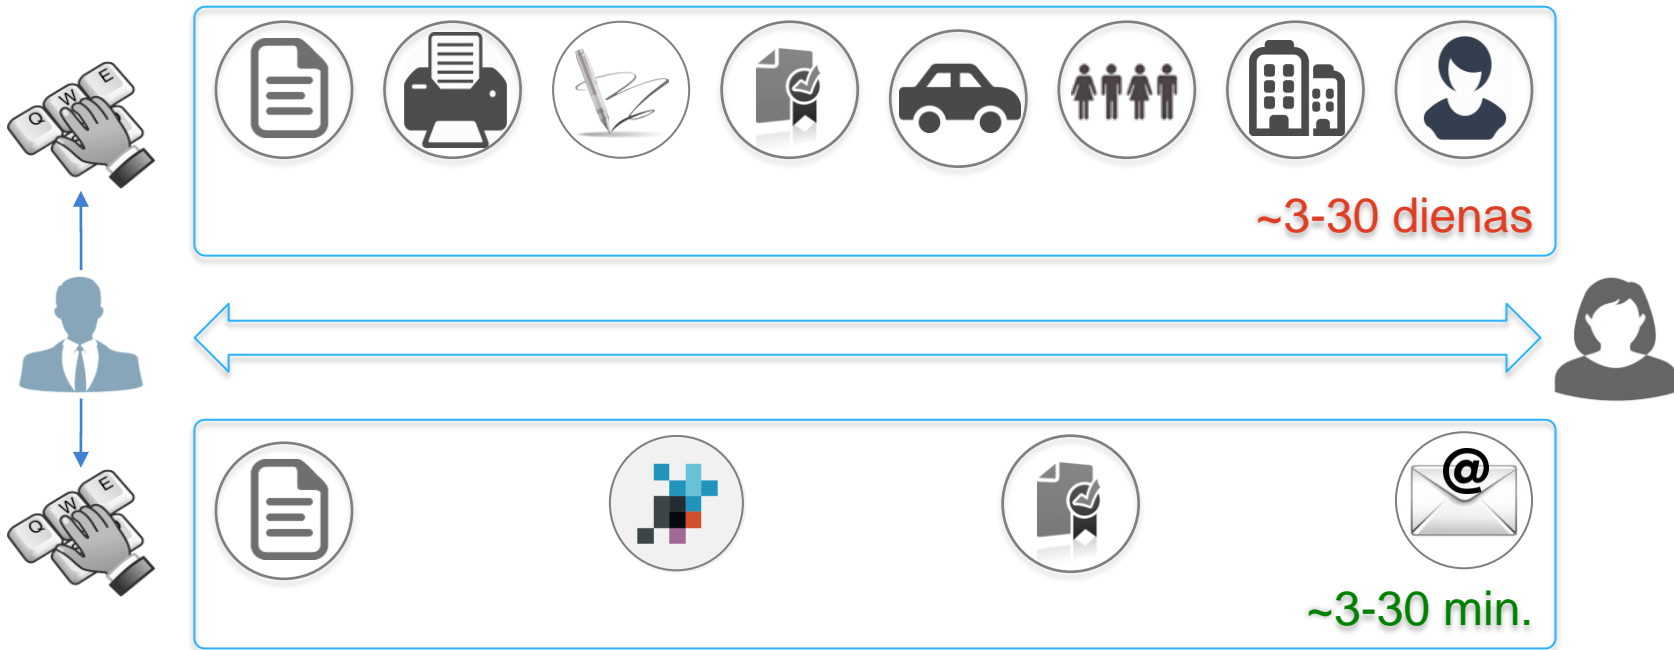

Paralēlās pasaules

Analogā pasaule

Virtuālā pasaule

Paralēlās pasaules

Piemērs: SIA un AS pamatkapitāla denominācija

SIA un AS:
169 032

Ceļā
3 stundas

507 096 h
(~58 gadi)